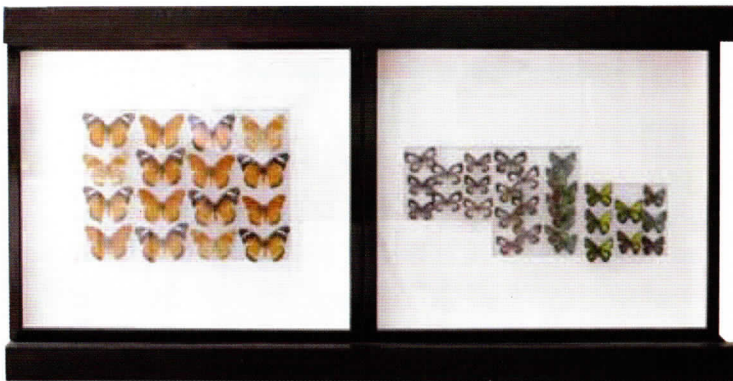

飾り棚 Storage rack

ドイツ箱2箱を展示できます。

注文番号 **902**

A 飾り棚 横(2箱用)

【サイズ】

W1025×D102×H497mm

15,000円(税別)

※標本とドイツ箱は含まれません。

注文番号 **901**

B 飾り棚 縦(2箱用)

【サイズ】

W516×D102×H959mm

17,000円(税別)

※標本とドイツ箱は含まれません。

A