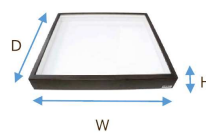

特殊標本箱

注文番号5・6・509・418
は、箱のサイズ違いです。

ブリザーブドボックスは、贈答用・お部屋のインテリアに最適です！！