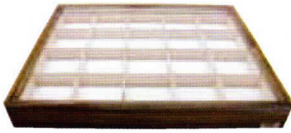

収納システム8 (カギ付き)

注文番号：998

●ロット1 **¥25,000 (税別)**
サイズ：W587×D485×H592 (mm)
仕様：扉天然木塗装品(本体：木地合板)

収納システム32 (カギ付き)

注文番号：932

組立式

●ロット1 **¥46,000 (税別)**
サイズ：W1184×D520×H1181 (mm)
仕様：本体カラー白(スレ別売)1本200円

特殊標本箱 Specimen box

ペフなしドイツ箱と紙ユニット 20個セット

注文番号 **110** + 注文番号 **260-0**

ほお材セット 12,700円(税別)

注文番号 **110** + 注文番号 **603-0**

ポプラ60セット 11,100円(税別)

注文番号 **111** 注文番号 **110**

1/20紙ユニット 紙ユニット 20個

1個/250円(税別) 5,000円(税別)