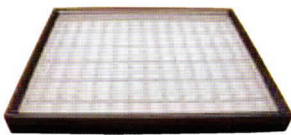

注文番号 **130** + 注文番号 **430**

**ドイツ箱と
プラケース84個セット**

19,600円(税別)