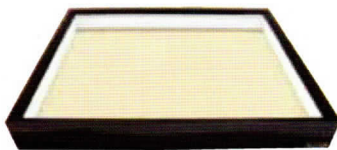

※写真は「ほお材 N60」です

注文番号 **260-0**

**ほお材 N60
ペフなしドイツ箱**

7,000円(税別)

【サイズ】W509×D418×H60mm

注文番号 **603-0**

**ポプラ60
ペフなしドイツ箱**

6,100円(税別)

【サイズ】W507×D418×H60mm